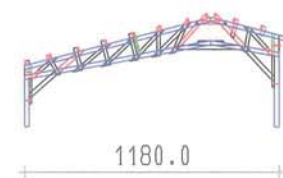

Fermes axées

Entreprise SOUCHON Frères
42430 CHERIER
Tel : 04 77 63 10 24 Fax : 04 77 63 37 43
Email : souchon-freres@wanadoo.fr

Fermes désaxées

Entreprise SOUCHON Frères
42430 CHERIER
Tel : 04 77 63 10 24 Fax : 04 77 63 37 43
Email : souchon-freres@wanadoo.fr