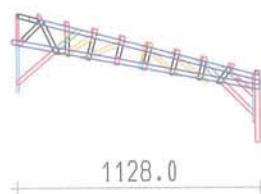

Appentis

Entreprise SOUCHON Frères
42430 CHERIER
Tel : 04 77 63 10 24 Fax : 04 77 63 37 43
Email : souchon-freres@wanadoo.fr