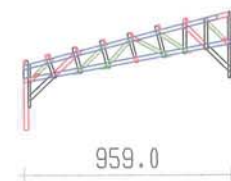

Appentis

Entreprise SOUCHON Frères
42430 CHERIER
Tel : 04 77 63 10 24 Fax : 04 77 63 37 43
Email : souchon-freres@wanadoo.fr