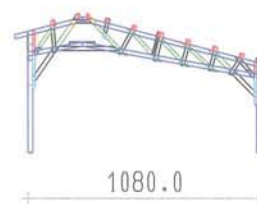

Fermes axées

Entreprise SOUCHON Frères
42430 CHERIER
Tel : 04 77 63 10 24 Fax : 04 77 63 37 43
Email : souchon-freres@wanadoo.fr

Fermes désaxées

Entreprise SOUCHON Frères
42430 CHERIER
Tel : 04 77 63 10 24 Fax : 04 77 63 37 43
Email : souchon-freres@wanadoo.fr