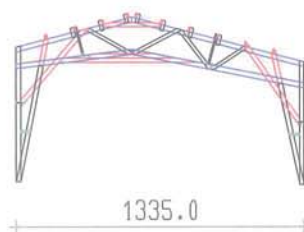

Fermes axées

Entreprise SOUCHON Frères
42430 CHERIER
Tel : 04 77 63 10 24 Fax : 04 77 63 37 43
Email : souchon-freres@wanadoo.fr

Fermes désaxées

Entreprise SOUCHON Frères
42430 CHERIER
Tel : 04 77 63 10 24 Fax : 04 77 63 37 43
Email : souchon-freres@wanadoo.fr